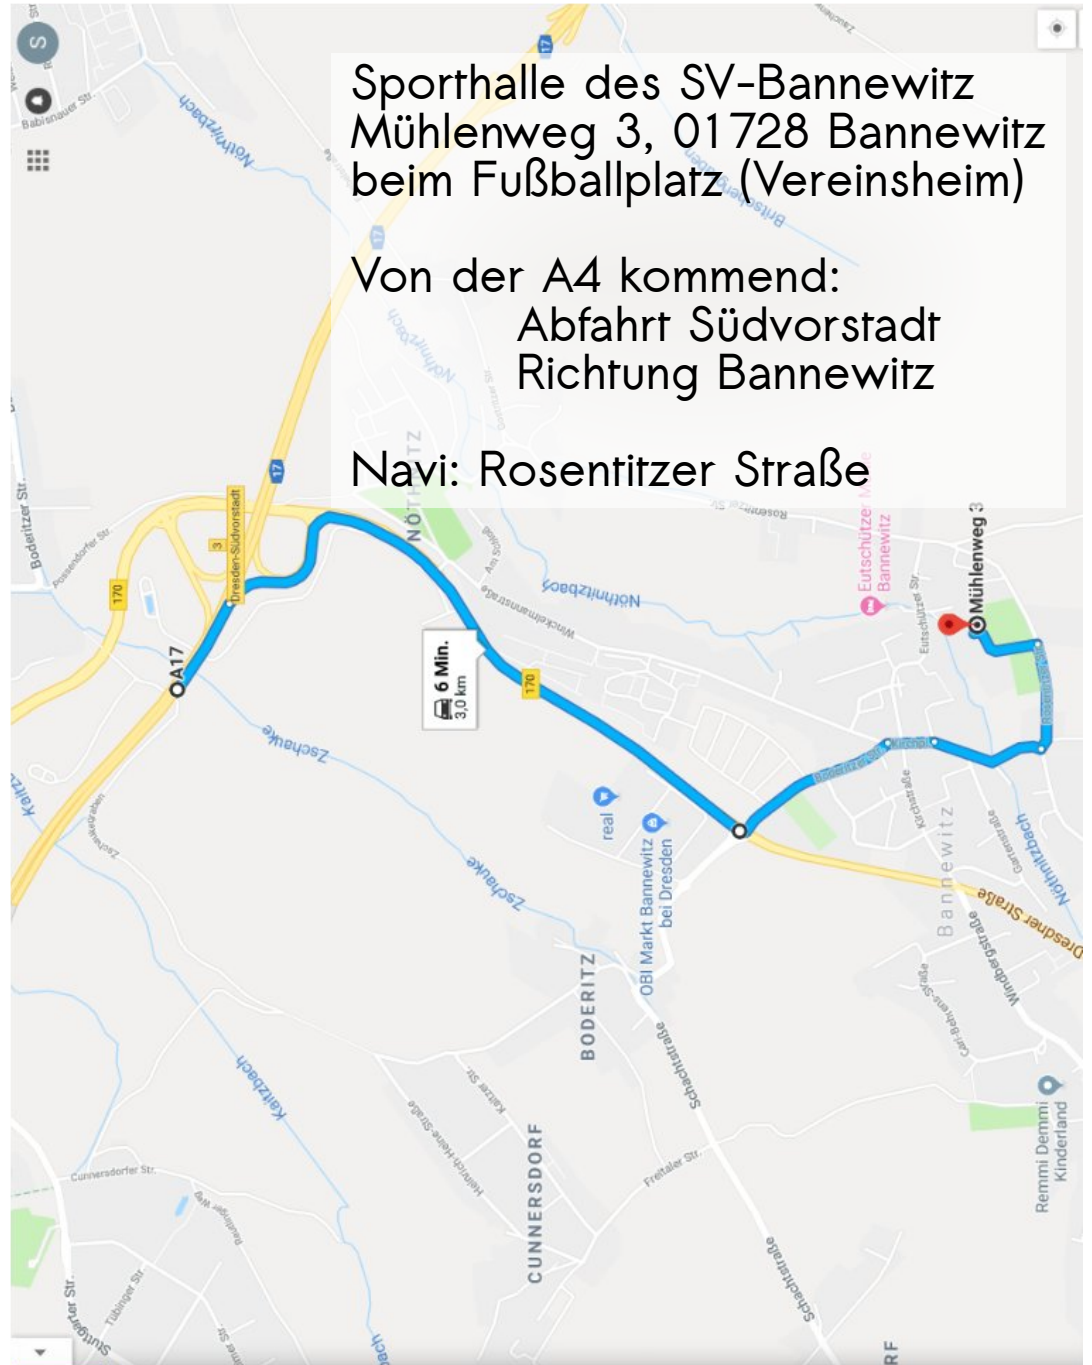

25.06.2022

空手道

Tameshiwari

JKA-Karate-Dojo in Bannewitz bei Dresden

So findet Ihr uns

Sporthalle des SV-Bannewitz
Mühlenweg 3, 01728 Bannewitz
beim Fußballplatz (Vereinsheim)

Von der A4 kommend:
Abfahrt Südvorstadt
Richtung Bannewitz

Navi: Rosentitzer Straße

← von A17, 01217 Dresden
nach Mühlenweg 3, 01728 Bannewitz

6 Min. (3,0 km)
über B170
6 Min. ohne Verkehr

A17
01217 Dresden

- > B170 bis Boderitzer Str. in Bannewitz nehmen
2 Min. (1,8 km)
- > Boderitzer Str. folgen, August-Bebel-Straße und Rosentitzer Str. bis Mühlenweg nehmen
4 Min. (1,2 km)
- ↙ Links abbiegen auf Boderitzer Str.
400 m
- ↘ Rechts abbiegen auf Kirchpl.
110 m
- ↑ Weiter auf August-Bebel-Straße
260 m
- ↙ Links abbiegen auf Rosentitzer Str.
250 m
- ↙ Links abbiegen auf Mühlenweg
170 m