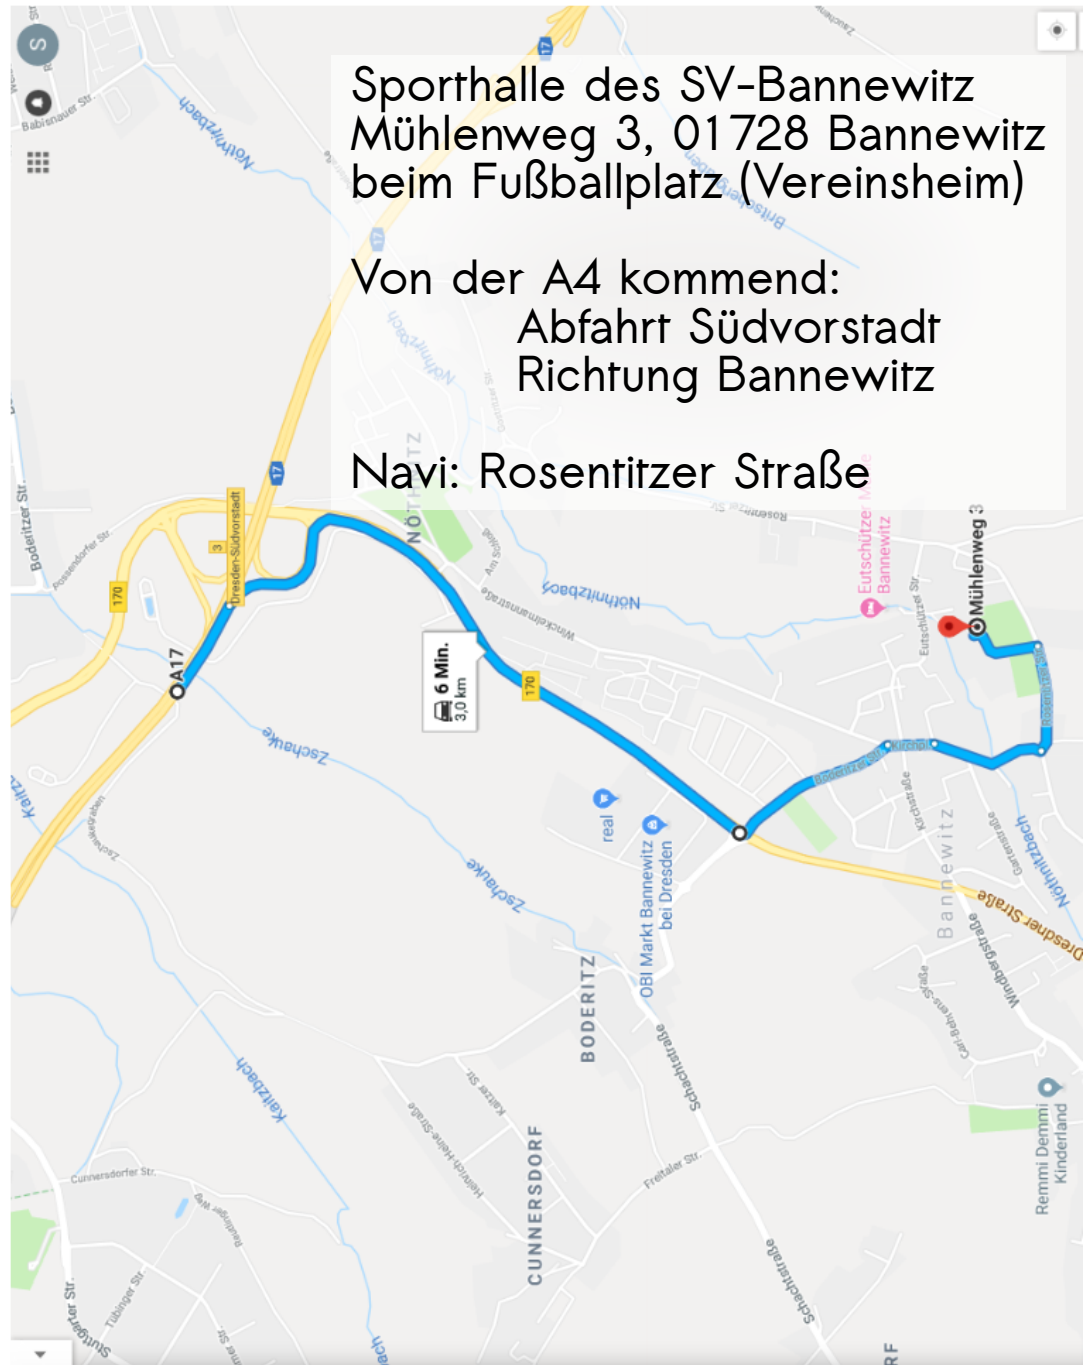

# So findet Ihr uns

Sporthalle des SV-Bannewitz  
Mühlenweg 3, 01728 Bannewitz  
beim Fußballplatz (Vereinsheim)

Von der A4 kommend:  
Abfahrt Südvorstadt  
Richtung Bannewitz

Navi: Rosentitzer Straße

← von A17, 01217 Dresden  
nach Mühlenweg 3, 01728 Bannewitz

**6 Min.** (3,0 km)  
über B170  
6 Min. ohne Verkehr

**A17**  
01217 Dresden

- > B170 bis Boderitzer Str. in Bannewitz nehmen  
2 Min. (1,8 km)
- < Boderitzer Str. folgen, August-Bebel-Straße und Rosentitzer Str. bis Mühlenweg nehmen  
4 Min. (1,2 km)
- ↶ Links abbiegen auf Boderitzer Str.  
400 m
- ↷ Rechts abbiegen auf Kirchpl.  
110 m
- ↑ Weiter auf August-Bebel-Straße  
260 m
- ↶ Links abbiegen auf Rosentitzer Str.  
250 m
- ↶ Links abbiegen auf Mühlenweg  
170 m